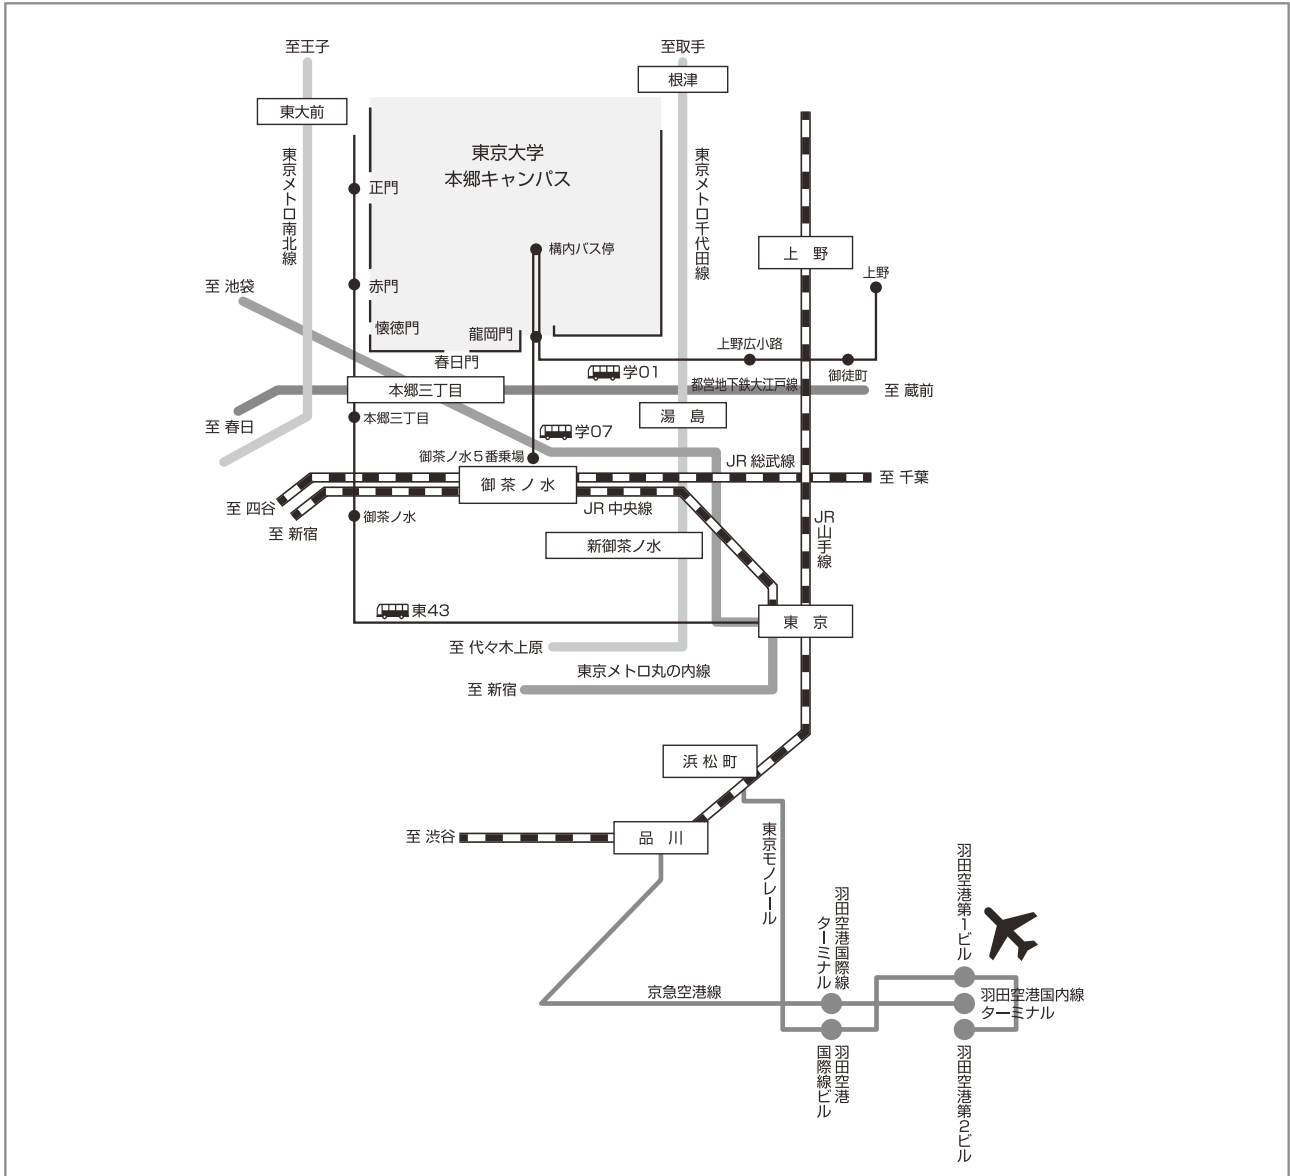

交通のご案内

《 学会会場：東京大学 本郷キャンパス 》

〒113-0033 東京都文京区本郷 7-3-1

【電車利用】

- ・本郷三丁目駅(東京メトロ丸ノ内線) 徒歩8分
- ・本郷三丁目駅(東京メトロ大江戸線) 徒歩6分
- ・湯島駅又は根津駅(東京メトロ千代田線) 徒歩8分
- ・東大前駅(東京メトロ南北線) 徒歩1分

【バス利用】

- ・御茶ノ水駅 (JR中央線、総武線) 都バス利用 茶51駒込駅南口又は東43荒川土手操車所前行
| 東大 (赤門前、正門前、農学部前バス停)下車
学バス利用 学07東大構内行 — 東大(龍岡門、病院前、構内バス停)下車
- ・御徒町駅 (JR山手線等) 都バス利用 都02大塚駅前又は上69小滝橋車庫前行 — 本郷三丁目駅下車
都02大塚駅前又は上69小滝橋車庫前行 — 湯島四丁目下車
- ・上野駅 (JR山手線等) 学バス利用 学01東大構内行 — 東大(龍岡門、病院前、構内バス停)下車